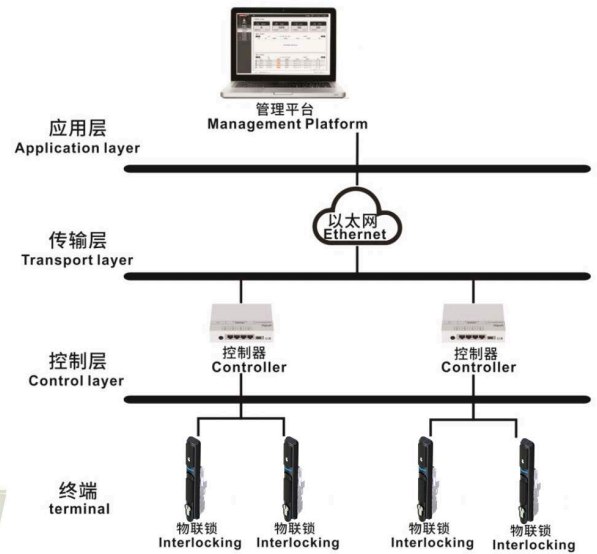

Smart Rack Door Lock (Mechanical Key + Card Read)

MC15

MC15
Smart Rack Door Lock

MC15 Controller

OVERVIEW:

监控中心 Monitor Center

- 设备信息总览
Equipment Information overview
- 通过颜色变化显示锁具状态
Display lock status by color change
- 实时告警提醒
Real-time alarm alerts
- 强大的搜索查询功能，快速定位到锁具
Powerful search query function to get rapid positioning of the lock

设备管理 Equipment Management

- 锁具区域设置
Set the lock area
- 管理锁具及控制器功能
Manage lock and control unit

用户管理 User Management

- 用户权限管理功能
User authority management
- 用户部门管理功能
User department management

任务管理 Task Management

- 任务下发功能
Task dispatching

记录查询 Records query

- 操作记录查询功能
Operation record query
- 报警记录查询功能
Alarm record query

数据分析 Data Analysis

- 开锁数据分析
Data analysis of unlocking and humidity
- 其他传感器数据分析
Data analysis of other sensors